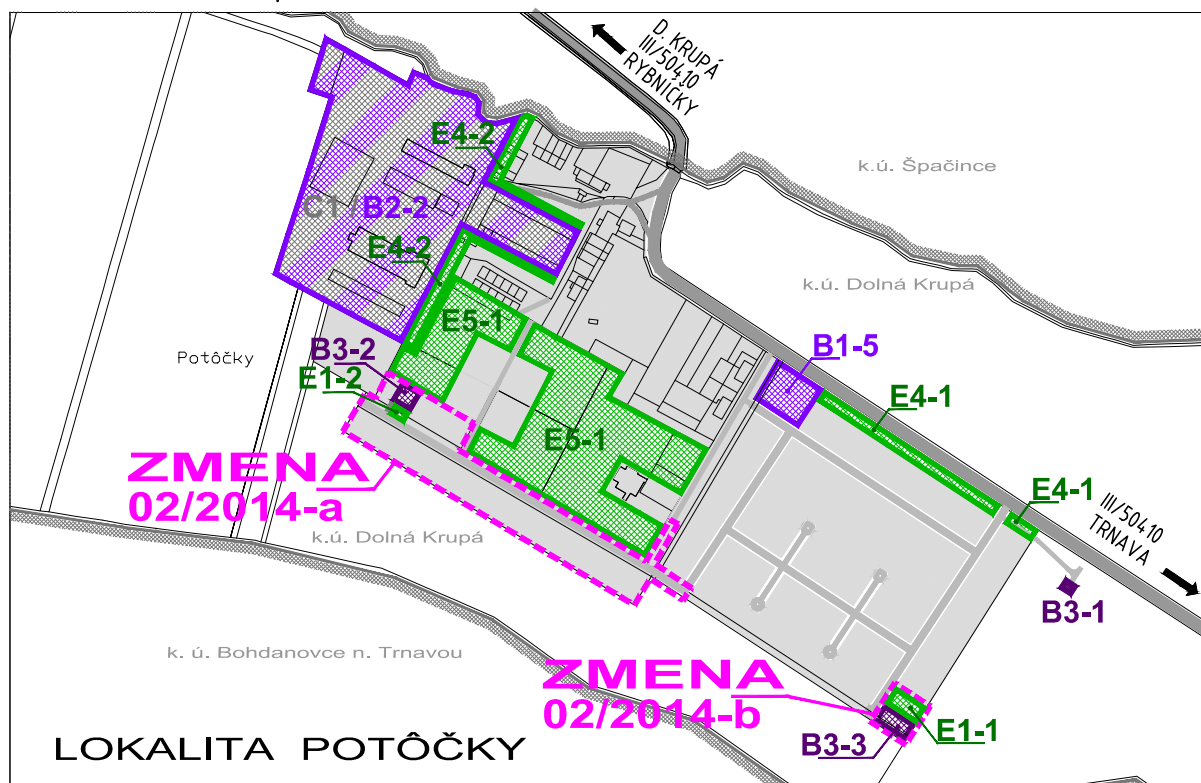

## PREHĽAD NOVONAVRHOVANÝCH LOKALÍT NA BÝVANIE V LOKALITE POTÔČKY

A1-7 HRANICA A ČÍSLO LOKALITY - RD

A2-1 HRANICA A ČÍSLO LOKALITY - BYTOVÉ DOMY

HRANICA KATASTRÁLNEHO ÚZEMIA

## PREHĽAD NOVONAVRHOVANÝCH LOKALÍT OV, REKREÁCIE, VÝROBY, VEREJNEJ A IZOLAČNEJ ZELENE V LOKALITE POTÔČKY

B1 HRANICA A ČÍSLO LOKALITY - OBČ. VYBAVENOSŤ

B2 HRANICA A ČÍSLO LOKALITY - SLUŽBY, VÝROBA

B3 HRANICA A ČÍSLO LOKALITY - PLOCHY TECHNICKEJ VYBAVENOSTI

CT HRANICA A ČÍSLO LOKALITY - POĽNOHOSPODÁRSKA VÝROBA

E1-E2 HRANICA A ČÍSLO LOKALITY - PLOCHY ZELENE

HRANICA KATASTRÁLNEHO ÚZEMIA